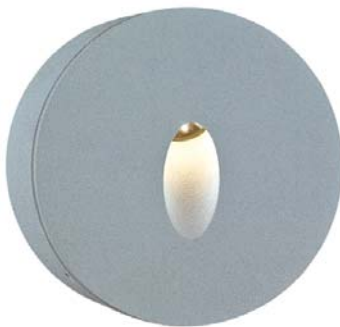

LED Wall Light - IP55

- Die cast aluminium body
- Output: 210 Lumen

- Input Voltage: 240VAC
- IP55

ITWL - 19

Power LED 3W 700mA

ITWL - 47

Power LED 3W 700mA

ITWL - 26

Power LED 3W 700mA

ITWL - 27

Power LED 3W 700mA

LED

* รายละเอียดทางเทคนิคอาจเปลี่ยนแปลงได้ (Recheck Updated LED Lumens)

LUMITRON