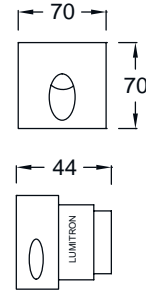

LED Wall Light - IP55

- Die cast aluminium body
- Output: 210 Lumen

- Input Voltage: 240VAC
- IP55

ITWL - 19

Power LED 3W 700mA

ITWL - 47

Power LED 3W 700mA

ITWL - 26

Power LED 3W 700mA

ITWL - 27

Power LED 3W 700mA

LED

* รายละเอียดทางเทคนิคอาจเปลี่ยนแปลงได้ (Recheck Updated LED Lumens)

LUMITRON