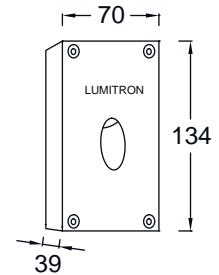

LED Wall Light - IP55

- Die cast aluminium body
- Output: 210 Lumen

- Input Voltage: 240VAC
- IP55

ITWL - 19

Power LED 3W 700mA

ITWL - 47

Power LED 3W 700mA

ITWL - 26

Power LED 3W 700mA

ITWL - 27

Power LED 3W 700mA

LED

* รายละเอียดทางเทคนิคอาจเปลี่ยนแปลงได้ (Recheck Updated LED Lumens)

LUMITRON