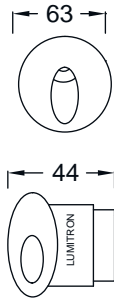

LED Wall Light - IP55

- Die cast aluminium body
- Output: 210 Lumen

- Input Voltage: 240VAC
- IP55

ITWL - 19

Power LED 3W 700mA

ITWL - 47

Power LED 3W 700mA

ITWL - 26

Power LED 3W 700mA

ITWL - 27

Power LED 3W 700mA

LED

* รายละเอียดทางเทคนิคอาจเปลี่ยนแปลงได้ (Recheck Updated LED Lumens)

LUMITRON