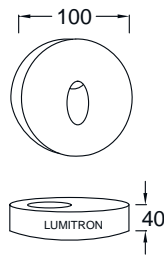

LED Wall Light - IP55

- Die cast aluminium body
- Output: 210 Lumen

- Input Voltage: 240VAC
- IP55

ITWL - 19

Power LED 3W 700mA

ITWL - 47

Power LED 3W 700mA

ITWL - 26

Power LED 3W 700mA

ITWL - 27

Power LED 3W 700mA

LED

* รายละเอียดทางเทคนิคอาจเปลี่ยนแปลงได้ (Recheck Updated LED Lumens)

LUMITRON